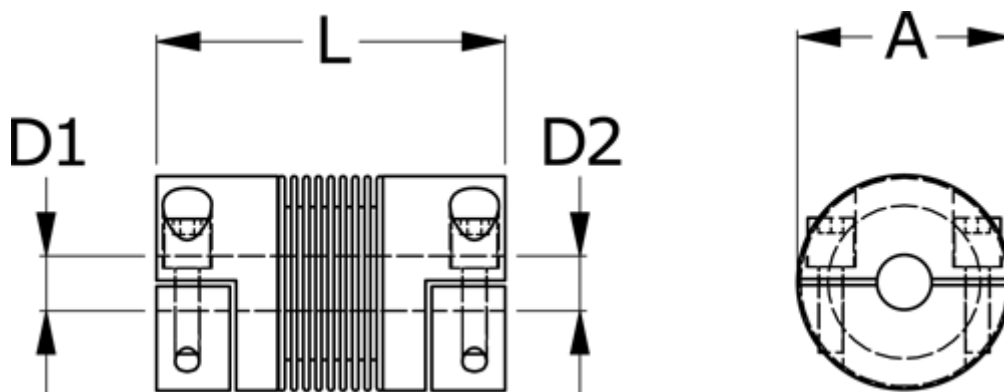

Varenummer: 33302H00150261010  
Beskrivelse: Metalbælgkobling type 2H str.15  
Længde 26 mm, boring 10/10 mm

## Mål

A	= 20
D1	= 10
D2	= 10
L	= 26
Nom. moment NM (Tkn)	= 1.5